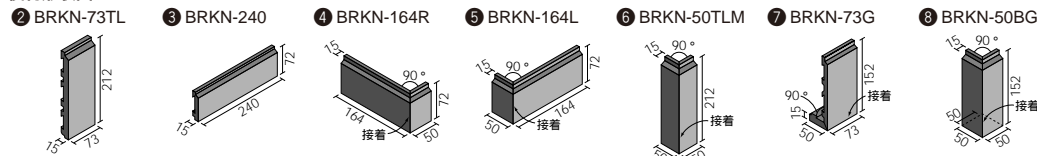

せつ器質 | うす釉

屋内壁 屋内床 (靴ばき) (靴ばき以外) 居室床 浴室床 屋外壁 屋外床 玄関床

価格改定

新 = 新商品 注 = 注文生産品 () 内の取引単位はバラです。

| 形状名 | 品番 | 目地共寸法 | 実寸法 | 厚さ | あたり枚数 | 入数・重量 | 標準価格 |
|-------------------|----------------------------|-------|--------------------------|---------|--------------------|--------------------|-----------------------|
| ① 二丁掛タイプ(ブリックタイプ) | BRKN-225/AS-11 ~ AS-16 | | 225 x 72mm | 15.0mm厚 | 63枚/m ² | 56枚/ケース・19.6kg | 7,500円/m ² |
| ② 長縦平(ブリックタイプ) | BRKN-73TL/AS-11 ~ AS-16 | | 73 x 212mm | 15.0mm厚 | 14枚/m | 50枚/ケース・18.5kg | 1,900円/m |
| ③ 調整用平(ブリックタイプ) | BRKN-240/AS-11 ~ AS-16 | | 240 x 72mm | 15.0mm厚 | 枚/m ² | 50枚/ケース・19.3kg | 9,600円/ケース |
| ④ 曲右(接着)ブリックタイプ | BRKN-164R/AS-11 ~ AS-16 | | (164 + 50) x 72mm | 15.0mm厚 | 15枚/m | 48枚/ケース・16.1kg | 6,600円/m |
| ⑤ 曲左(接着)ブリックタイプ | BRKN-164L/AS-11 ~ AS-16 | | (50 + 164) x 72mm | 15.0mm厚 | 15枚/m | 48枚/ケース・16.1kg | 6,600円/m |
| ⑥ 長縦平曲(接着)ブリックタイプ | 注 BRKN-50TLM/AS-11 ~ AS-16 | | (50 + 50) x 212mm | 15.0mm厚 | 枚/m | (20)個/ケース・(10.5)kg | 1,400円/個 |
| ⑦ 縦曲50(接着)ブリックタイプ | 注 BRKN-73G/AS-11 ~ AS-16 | | (50 + 152) x 73mm | 15.0mm厚 | 14枚/m | (48)枚/ケース・(16.8)kg | 6,600円/m |
| ⑧ 箱曲50(接着)ブリックタイプ | 注 BRKN-50BG/AS-11 ~ AS-16 | | (50 + 50) x (152 + 50)mm | 15.0mm厚 | 枚/m | (18)個/ケース・(9.3)kg | 3,200円/個 |

役物形状図

カラーバリエーション

BRKN-225/AS-11 ~ AS-14

ベルニュースの共通注意事項 P.572) をご覧ください。

商品の留意点

自然な風合いを出すために、タイルの周囲を欠かしています。長縦平、長縦平曲、縦曲50、箱曲50の表面特殊加工は、他の形状よりも抑えてあります。ご採用にあたってはご注意ください。

推奨工法

[屋外壁] ベルパーチ乾式工法