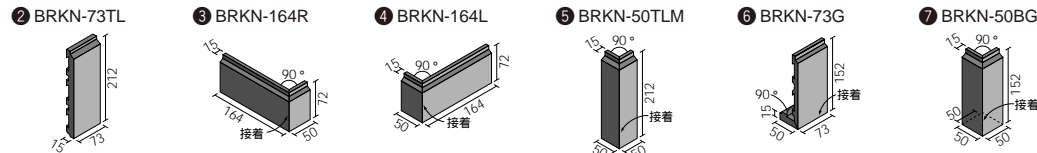

古びたタイルの上質感を実現させた高意匠シリーズです。

ベルニュース アンティーロ [ブリックタイプ]

せつ器質 | うす釉

屋内壁 屋内床 (靴ばき) (靴ばき以外) 居室床 浴室床 屋外壁 屋外床 玄関床

価格改定

新 = 新商品 注 = 注文生産品 () 内の取引単位はバラです。

| 形状名 | 品番 | 目地共寸法 | 実寸法 | 厚さ | あたり枚数 | 入数・重量 | 標準価格 |
|-------------------|----------------------------|-------|--------------------------|---------|--------------------|--------------------|-----------------------|
| ① 二丁掛タイプ(ブリックタイプ) | BRKN-225/AT-11 ~ AT-14 | | 225 x 72mm | 15.0mm厚 | 63枚/m ² | 56枚/ケース・23kg | 7,500円/m ² |
| ② 長縦平(ブリックタイプ) | BRKN-73TL/AT-11 ~ AT-14 | | 73 x 212mm | 15.0mm厚 | 14枚/m | 50枚/ケース・21.5kg | 1,900円/m |
| ③ 曲右(接着)ブリックタイプ | BRKN-164R/AT-11 ~ AT-14 | | (164 + 50) x 72mm | 15.0mm厚 | 15枚/m | 48枚/ケース・19kg | 6,600円/m |
| ④ 曲左(接着)ブリックタイプ | BRKN-164L/AT-11 ~ AT-14 | | (50 + 164) x 72mm | 15.0mm厚 | 15枚/m | 48枚/ケース・19kg | 6,600円/m |
| ⑤ 長縦平曲(接着)ブリックタイプ | 注 BRKN-50TLM/AT-11 ~ AT-14 | | (50 + 50) x 212mm | 15.0mm厚 | 枚/m | (10)個/ケース・(5.5)kg | 1,400円/個 |
| ⑥ 縦曲50(接着)ブリックタイプ | 注 BRKN-73G/AT-11 ~ AT-14 | | (50 + 152) x 73mm | 15.0mm厚 | 14枚/m | (48)枚/ケース・(19.5)kg | 6,600円/m |
| ⑦ 箱曲50(接着)ブリックタイプ | 注 BRKN-50BG/AT-11 ~ AT-14 | | (50 + 50) x (152 + 50)mm | 15.0mm厚 | 枚/m | (8)個/ケース・(3.5)kg | 3,200円/個 |

役物形状図

カラーバリエーション

BRKN-225/AT-11 ~ AT-14

ベルニュースの共通注意事項 P.572) をご覧ください。

商品の留意点

自然な風合いを出すために、タイルの周囲を欠かしています。

推奨工法

[屋外壁] ベルパーチ乾式工法