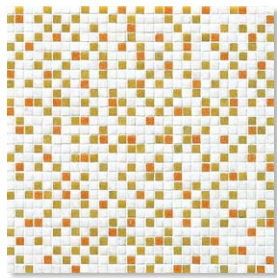

小さくてカラフルで、可愛いガラスモザイクです。使いやすい混合色も用意しています。

プチガラス

 ガラス
耐凍害

屋内壁 屋内床 (靴ばき) 居室床 (靴ばき以外) 浴室床 屋外壁 屋外床 玄関床

価格改定

A = 標準価格A B = 標準価格B C = 標準価格C
()内の取引単位はバラです。

形状名	品番	目地共寸法	実寸法	厚さ	あたり枚数	入数・重量	標準価格
① 11mm角ネット張り	IM-10P1/PG11...PG602	319 x 319mm	10 x 10mm	4.0mm厚	9.9シート/㎡	(20)シート/ケース(14)kg	A 10,800円/㎡ B 21,000円/㎡ C 13,900円/㎡

カラーバリエーション

IM-10P1/PG11 A

IM-10P1/PG21 A

IM-10P1/PG31 A

IM-10P1/PG12 A

IM-10P1/PG13 A

IM-10P1/PG22 B

IM-10P1/PG32 B

混合色

IM-10P1/PG101 C

IM-10P1/PG201 C

IM-10P1/PG202 C

IM-10P1/PG11...PG62

インテリアモザイク

プチガラス(耐凍害)