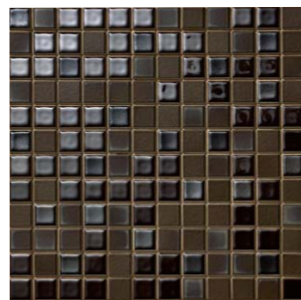

窯変調のマット釉とブライト釉がミックスされた焼き物の風合いが上品な空間を演出します。

カラーバリエーション

ゆきあやシリーズ

IM-25P1/SKA1

IM-25P1/SKA2

IM-25P1/SKA3

ひらあやシリーズ

IM-25P1/SKA11

IM-25P1/SKA12