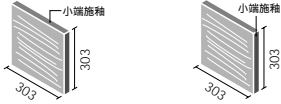

和モダンな空間にマッチしたシリーズ。和室だけでなく洋室にも映える質感です。

健康建材 エコカラット たけひご

多孔質セラミックス

価格改定

形状名	品番	実寸法	厚さ	あたり枚数	入数・重量	標準価格
① 303角平	ECO-303/TK1~TK3	303×303mm	5.5mm厚	11.3枚/m ² 1.94m ² /ケース	22枚/ケース・17.6kg	5,200円/m ² [10,120円/ケース]
② 303角片面小端施釉(上)	ECO-3031/TK1(U)-TK3(U)	303×303mm	5.5mm厚	3.4枚/m 6.47m/ケース	22枚/ケース・17.6kg	3,200円/m ² [20,710円/ケース]
③ 303角片面小端施釉(右)	ECO-3031/TK1(R)-TK3(R)	303×303mm	5.5mm厚	3.4枚/m 6.47m/ケース	22枚/ケース・17.6kg	3,200円/m ² [20,710円/ケース]

役物形状図

② ECO-3031/**(U) ③ ECO-3031/**(R)

他シリーズとのカラーコーディネート表

TK1	TK2	TK3
シンプル F1	ニューナチュラル NN1	ニューナチュラル NN1

色は一致しません。コーディネートのご参考です。

商品の留意点

エコカラットの共通注意事項(P.33)をご覧ください。屋内天井部にもご使用いただけます(キッチンおよび浴室の天井には使用できません)。色番TK1は白を基調としているため汚れが目立ちやすいことがあります。