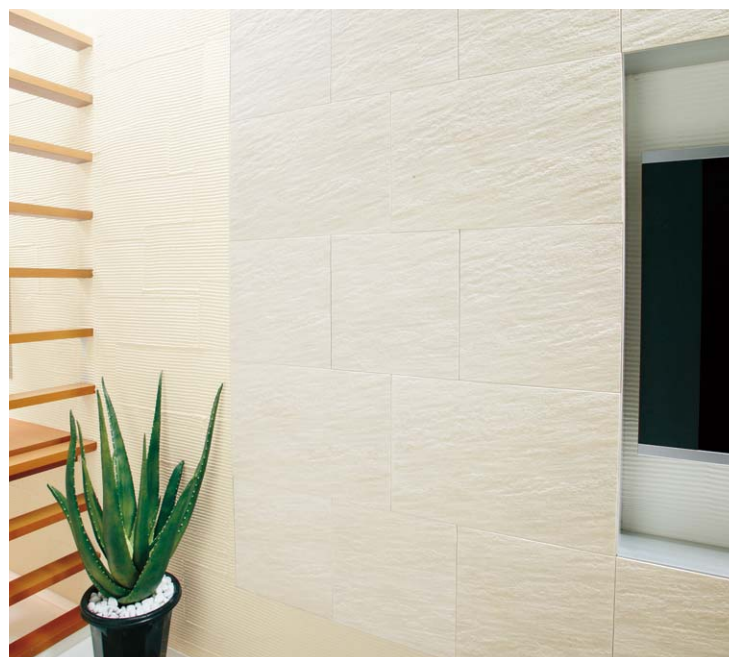

壁: ECO-303/QS2, ECO-345/QS2, スリカラット サンド3

全品番標準品です。

即納対応 100m²以下
品切れ時対応納期 15日以内

色幅あり