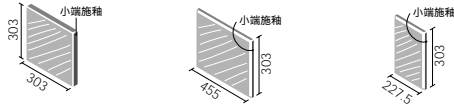

# 健康建材 エコカラット クォーツストーン

多孔質セラミックス

価格改定

屋内壁 屋内床 (靴ばき) (靴ばき以外) 居室床 (靴ばき以外) 浴室床 屋外壁 屋外床 玄関床

形状名	品番	実寸法	厚さ	あたり枚数	入数・重量	標準価格
① 303角平	ECO-303/QS1 ~ QS3	303 × 303mm	5.5mm厚	11.3枚/m <sup>2</sup> 1.94m <sup>2</sup> /ケース	22枚/ケース・17.6kg	6,200円/m <sup>2</sup> [ 12,070円/ケース ]
② 303角片面小端施釉(右)	ECO-3031/QS1(R) ~ QS3(R)	303 × 303mm	5.5mm厚	3.4枚/m <sup>2</sup> 6.47m <sup>2</sup> /ケース	22枚/ケース・17.6kg	4,800円/m <sup>2</sup> [ 31,060円/ケース ]
③ 303 × 455角平	ECO-345/QS1 ~ QS3	303 × 455mm	5.5mm厚	7.5枚/m <sup>2</sup> 1.33m <sup>2</sup> /ケース	10枚/ケース・13kg	6,200円/m <sup>2</sup> [ 8,270円/ケース ]
④ 303 × 455角片面小端施釉(右)	ECO-3451/QS1(R) ~ QS3(R)	303 × 455mm	5.5mm厚	3.4枚/m <sup>2</sup> 2.94m <sup>2</sup> /ケース	10枚/ケース・13kg	4,800円/m <sup>2</sup> [ 14,120円/ケース ]
⑤ 303 × 227.5角片面小端施釉(右)	ECO-3221/QS1(R) ~ QS3(R)	303 × 227.5mm	5.5mm厚	3.4枚/m <sup>2</sup> 5.88m <sup>2</sup> /ケース	20枚/ケース・13kg	3,800円/m <sup>2</sup> [ 22,350円/ケース ]

役物形状図

② ECO-3031/\*\*(R) ④ ECO-3451/\*\*(R) ⑤ ECO-3221/\*\*(R)

カラーバリエーション

ECO-303/QS1(ホワイト)

ECO-303/QS2(ベージュ)

ECO-303/QS3(ライトブラウン)

ECO-345/QS1(ホワイト)

ECO-345/QS2(ベージュ)