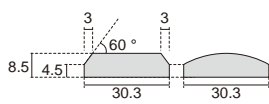

丸みを帯びた凸のデザインが美しい陰影を演出します。

健康建材 エコカラット プレシャスモザイク ヴィーレ

多孔質セラミックス

健康建材

屋内壁 屋内床 (靴ばき) 居室床 (靴ばき以外) 浴室床 屋外壁 屋外床 玄関床

新 = 新商品

形状名	品番	実寸法	厚さ	あたり枚数	入数・重量	標準価格
① 30角ネット張り	ECO-30NET/WE1~WE4	30.3×30.3mm	4.5+4.0mm厚	11.3シート/㎡	0.97㎡/ケース 11シート/ケース・12.5kg	7,800円/㎡ [7,590円/ケース]
② 90曲ネット張り	ECO-30N/90-14/WE1~WE4	(31.45+31.45)×30.3mm	5.5mm厚	3.4シート/m	3.23㎡/ケース 11シート/ケース・3kg	6,300円/㎡ [20,380円/ケース]

役物形状図

② ECO-30N/90-14

1粒の断面図

他シリーズとのカラーコーディネート表

WE1	WE2	WE3	WE4
シンプル F1	シンプル F1	ニューナチュラル NN1	シンプル F1

色は一致しません。コーディネートのご参考です。

商品の留意点

エコカラットの共通注意事項(P.33)をご覧ください。色番WE1とWE2は、白を基調としているため汚れが目立ちやすいことがあります。粒の並び方はランダムになるようにしてありますが、粒の方向が揃う場合もあります。

90曲の内寸は、(25.95+25.95)×30.3mmです。90曲は30角ネット張りの面状とは異なるフラット面です。

30角ネット張りとは90曲は面状の違いにより、光のあたり方で色が異なって見えます。

施工上のご注意

色番WE1とWE2は、白を基調としているため汚れには十分注意して施工してください。入隅、巾木まわりや他素材との取り合い、納め方の詳細については専用マニュアルをご参照ください。

【屋内壁】

張付材 ECN1N-20KG 1.0kg/㎡